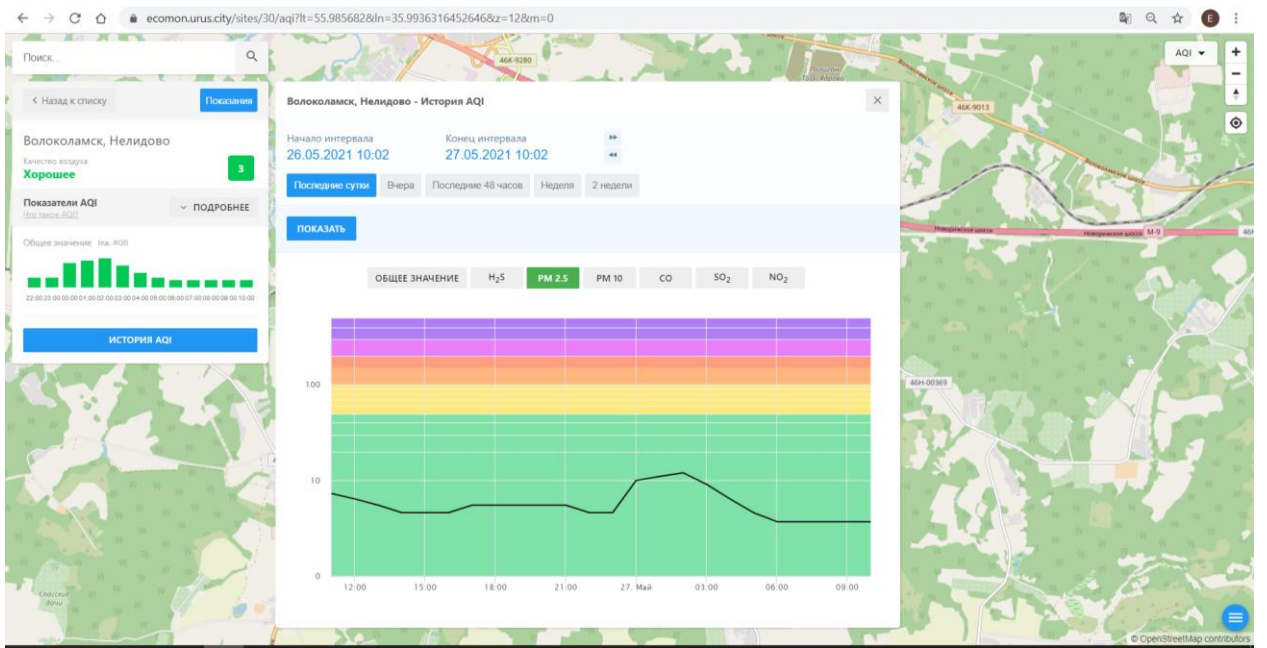

ecomon.urus.city/sites/30/aqi?it=55.985682&ln=35.9936316452646&z=12&m=0

Поиск...

Волоколамск, Нелидово

Качество воздуха **Хорошее** 3

Показатели AQI

Общее значение:  (таб. AQI)

ИСТОРИЯ AQI

Волоколамск, Нелидово - История AQI

Начало интервала: 26.05.2021 10:02 Конец интервала: 27.05.2021 10:02

Последние сутки Вчера Последние 48 часов Неделя 2 недели

ПОКАЗАТЬ

ОБЩЕЕ ЗНАЧЕНИЕ H₂S PM 2.5 PM 10 CO SO₂ NO₂

Время	Общее значение AQI
12:00	25
15:00	30
18:00	15
21:00	20
27 Май	25
03:00	25
06:00	20
09:00	20

© OpenStreetMap contributors

Поиск...

Волоколамск, Нелидово

Качество воздуха: **Хорошее** 3

Показатели AQI: **ПОДРОБНЕЕ**

Общее значение: **100** (из 100)

ИСТОРИЯ AQI

Волоколамск, Нелидово - История AQI

Начало интервала: 26.05.2021 10:02 Конец интервала: 27.05.2021 10:02

Последние сутки Вчера Последние 48 часов Неделя 2 недели

ПОКАЗАТЬ

ОБЩЕЕ ЗНАЧЕНИЕ H₂S PM 2.5 PM 10 **CO** SO₂ NO₂

Time	CO AQI
12:00	100 (Green)
15:00	100 (Green)
18:00	100 (Green)
21:00	100 (Green)
27 Май	100 (Green)
03:00	100 (Green)
06:00	100 (Green)
09:00	100 (Green)