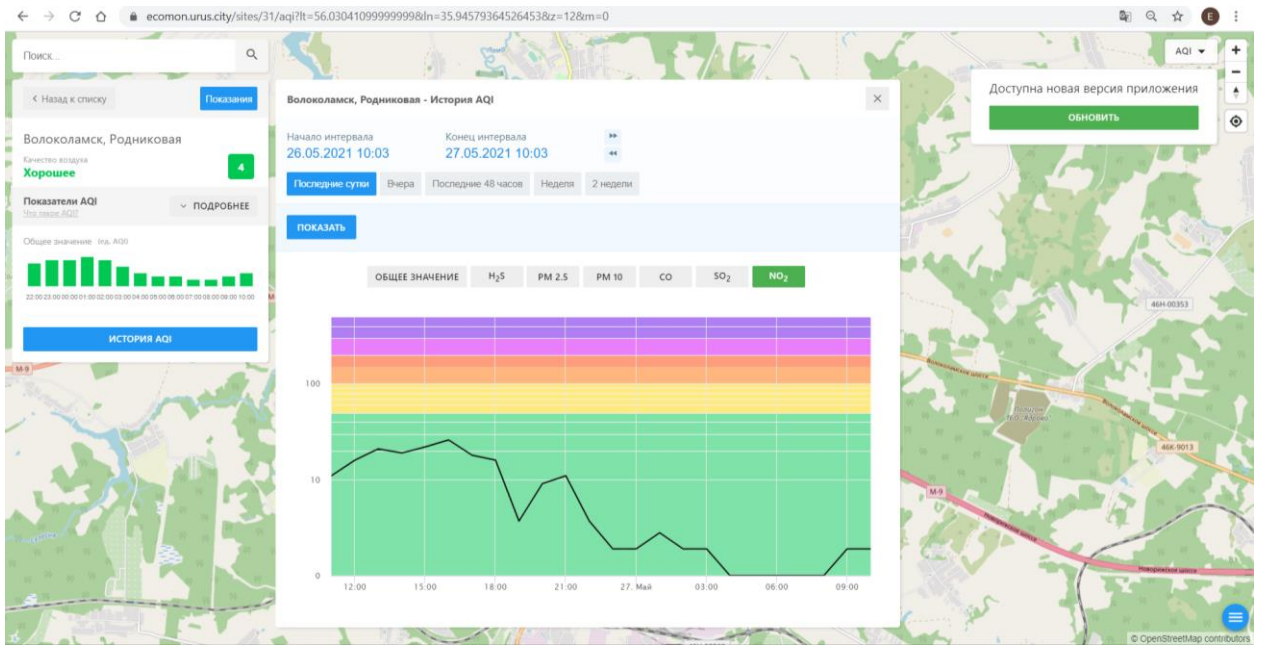

© OpenStreetMap contributors

Поиск...

← Назад к списку Показание

Волоколамск, Родниковая
Качество воздуха **Хорошее** 4

Показатели AQI
Общее значение: 4 (из 100)
ИСТОРИЯ AQI

Волоколамск, Родниковая - История AQI

Начало интервала: 26.05.2021 10:03 Конец интервала: 27.05.2021 10:03

Последние сутки Вчера Последние 48 часов Неделя 2 недели

ПОКАЗАТЬ

ОБЩЕЕ ЗНАЧЕНИЕ H₂S **PM 2.5** PM 10 CO SO₂ NO₂

Time	AQI Value
12:00	10
15:00	10
18:00	10
21:00	10
27. Маа	10
03:00	10
06:00	5
09:00	5

Начало интервала: 26.05.2021 10:04

Конец интервала: 27.05.2021 10:04

Последние сутки | Вчера | Последние 48 часов | Неделя | 2 недели

ПОКАЗАТЬ

ОБЩЕЕ ЗНАЧЕНИЕ | H₂S | **PM 2.5** | PM 10 | CO | SO₂ | NO₂

100