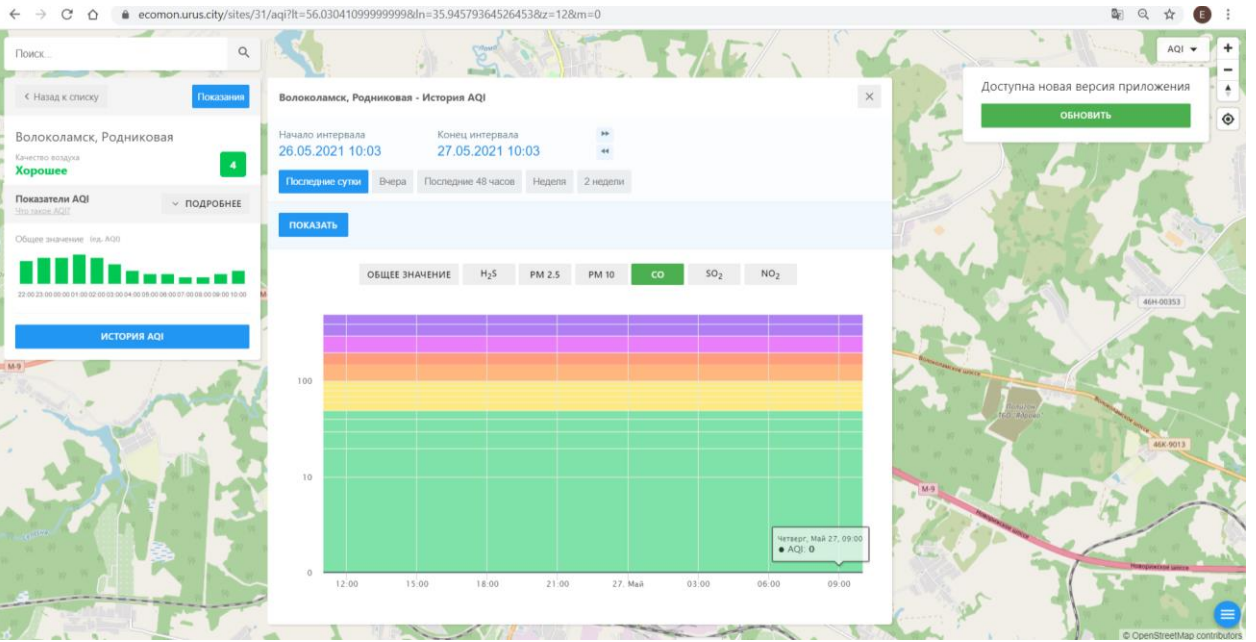

© OpenStreetMap contributors

Поиск...

← Назад к списку Показание

Волоколамск, Родниковая
Качество воздуха **Хорошее** 4

Показатели AQI
Общее значение: 4 (из 100)
ИСТОРИЯ AQI

Волоколамск, Родниковая - История AQI

Начало интервала: 26.05.2021 10:03 Конец интервала: 27.05.2021 10:03

Последние сутки Вчера Последние 48 часов Неделя 2 недели

ПОКАЗАТЬ

ОБЩЕЕ ЗНАЧЕНИЕ H₂S **PM 2.5** PM 10 CO SO₂ NO₂

Time	AQI Value
12:00	10
15:00	10
18:00	10
21:00	10
27. Маа	10
03:00	10
06:00	5
09:00	5

Начало интервала: 26.05.2021 10:04

Конец интервала: 27.05.2021 10:04

Последние сутки | Вчера | Последние 48 часов | Неделя | 2 недели

ПОКАЗАТЬ

ОБЩЕЕ ЗНАЧЕНИЕ | H₂S | **PM 2.5** | PM 10 | CO | SO₂ | NO₂

100