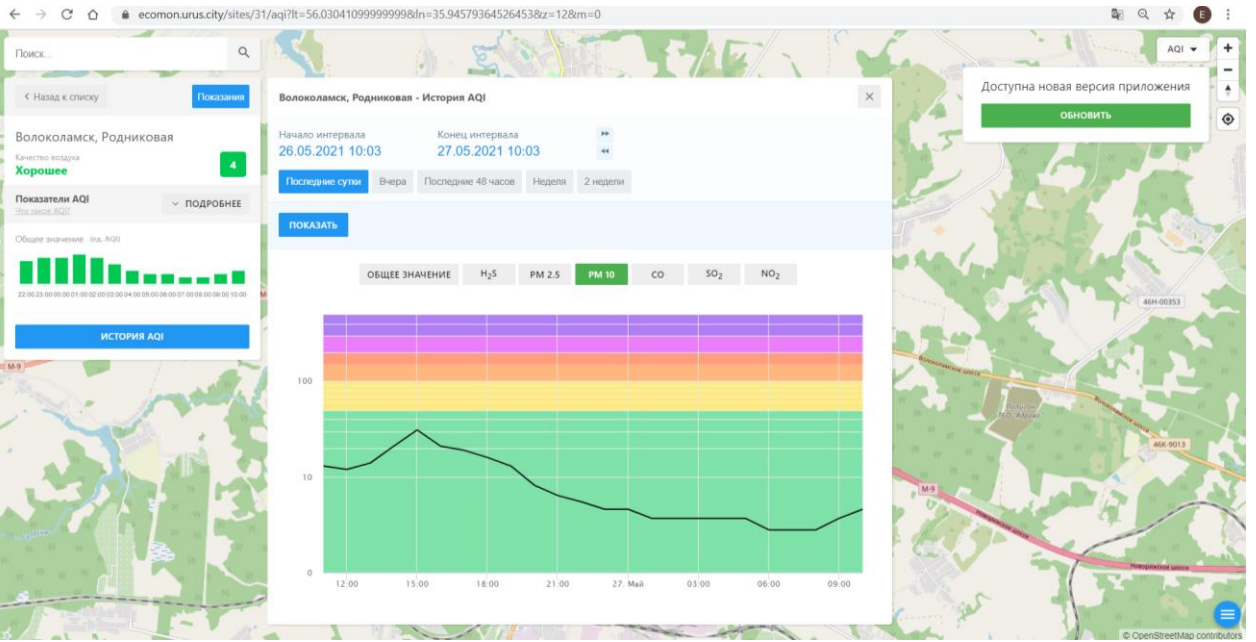

Начало интервала: 26.05.2021 10:02 Конец интервала: 27.05.2021 10:02

Последние сутки Вчера Последние 48 часов Неделя 2 недели

ПОКАЗАТЬ

ОБЩЕЕ ЗНАЧЕНИЕ H₂S PM 2.5 PM 10 **CO** SO₂ NO₂

Time	CO AQI
12:00	100 (Green)
15:00	100 (Green)
18:00	100 (Green)
21:00	100 (Green)
27 Май	100 (Green)
03:00	100 (Green)
06:00	100 (Green)
09:00	100 (Green)

© OpenStreetMap contributors

Поиск...

← Назад к списку Показание

Волоколамск, Родниковая
Качество воздуха **Хорошее** 4

Показатели AQI
Общее значение: 4 (из 100)
ИСТОРИЯ AQI

Волоколамск, Родниковая - История AQI

Начало интервала: 26.05.2021 10:03 Конец интервала: 27.05.2021 10:03

Последние сутки Вчера Последние 48 часов Неделя 2 недели

ПОКАЗАТЬ

ОБЩЕЕ ЗНАЧЕНИЕ H₂S **PM 2.5** PM 10 CO SO₂ NO₂

Time	AQI Value
12:00	10
15:00	10
18:00	10
21:00	10
27. Маа	10
03:00	10
06:00	5
09:00	5