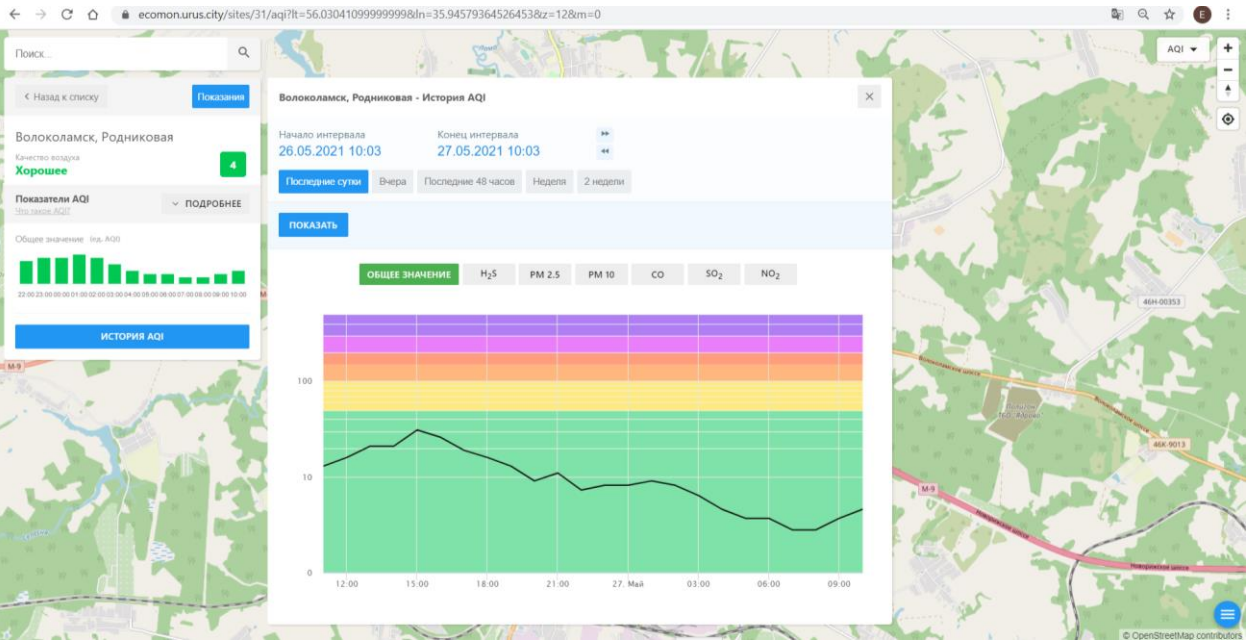

© OpenStreetMap contributors

Поиск...

Волоколамск, Нелидово

Качество воздуха: **Хорошее** 3

Показатели AQI: **ПОДРОБНЕЕ**

Общее значение: **100** (из 100)

ИСТОРИЯ AQI

Волоколамск, Нелидово - История AQI

Начало интервала: 26.05.2021 10:02 Конец интервала: 27.05.2021 10:02

Последние сутки Вчера Последние 48 часов Неделя 2 недели

ПОКАЗАТЬ

ОБЩЕЕ ЗНАЧЕНИЕ H₂S PM 2.5 PM 10 **CO** SO₂ NO₂

Time	CO AQI
12:00	100 (Green)
15:00	100 (Green)
18:00	100 (Green)
21:00	100 (Green)
27 Май	100 (Green)
03:00	100 (Green)
06:00	100 (Green)
09:00	100 (Green)

© OpenStreetMap contributors

Поиск...

← Назад к списку Показание

Волоколамск, Родниковая
Качество воздуха **Хорошее** 4

Показатели AQI
Общее значение: 4 (из 100)
ИСТОРИЯ AQI

Волоколамск, Родниковая - История AQI

Начало интервала: 26.05.2021 10:03 Конец интервала: 27.05.2021 10:03

Последние сутки Вчера Последние 48 часов Неделя 2 недели

ПОКАЗАТЬ

ОБЩЕЕ ЗНАЧЕНИЕ H₂S **PM 2.5** PM 10 CO SO₂ NO₂

Time	AQI Value
12:00	10
15:00	10
18:00	10
21:00	10
27. Маа	10
03:00	10
06:00	5
09:00	5