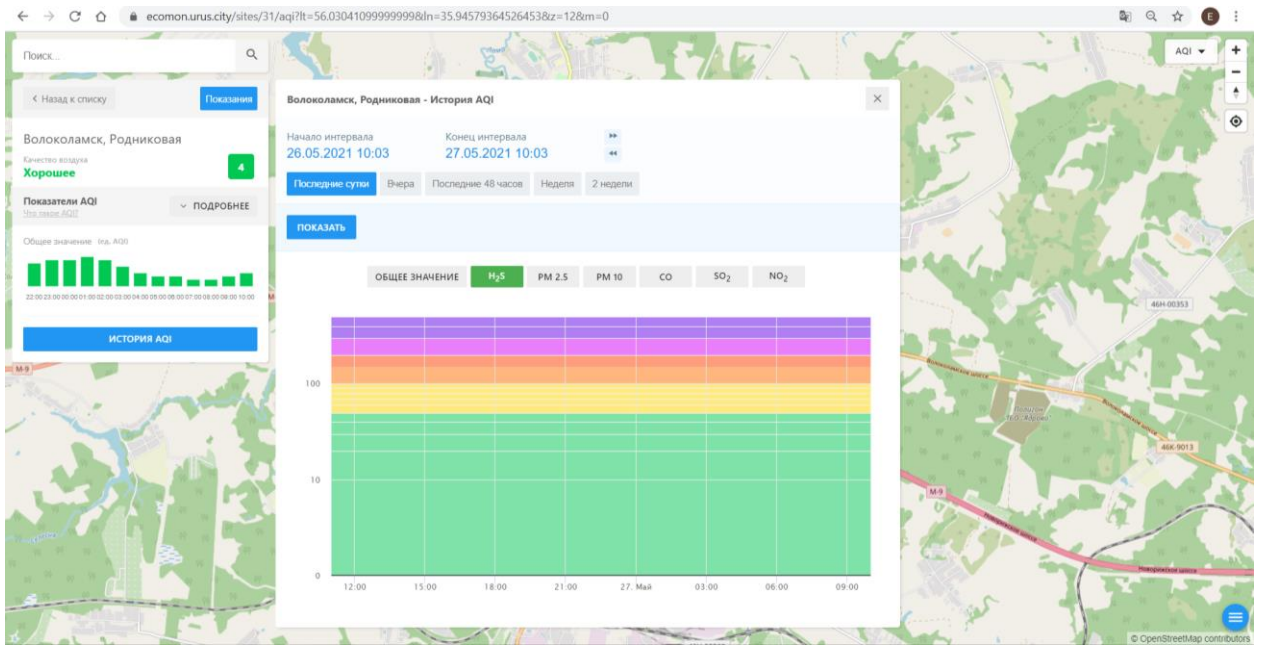

© OpenStreetMap contributors

Поиск...

Волоколамск, Нелидово

Качество воздуха: **Хорошее** 3

Показатели AQI: **ПОДРОБНЕЕ**

Общее значение: **100** (из 100)

ИСТОРИЯ AQI

Волоколамск, Нелидово - История AQI

Начало интервала: 26.05.2021 10:02 Конец интервала: 27.05.2021 10:02

Последние сутки Вчера Последние 48 часов Неделя 2 недели

ПОКАЗАТЬ

ОБЩЕЕ ЗНАЧЕНИЕ H₂S PM 2.5 PM 10 **CO** SO₂ NO₂

Time	CO AQI
12:00	100 (Green)
15:00	100 (Green)
18:00	100 (Green)
21:00	100 (Green)
27 Май	100 (Green)
03:00	100 (Green)
06:00	100 (Green)
09:00	100 (Green)

© OpenStreetMap contributors

Поиск...

← Назад к списку Показание

Волоколамск, Родниковая
Качество воздуха **Хорошее** 4

Показатели AQI
Общее значение: 4 (из 100)
ИСТОРИЯ AQI

Волоколамск, Родниковая - История AQI

Начало интервала: 26.05.2021 10:03 Конец интервала: 27.05.2021 10:03

Последние сутки Вчера Последние 48 часов Неделя 2 недели

ПОКАЗАТЬ

ОБЩЕЕ ЗНАЧЕНИЕ H₂S **PM 2.5** PM 10 CO SO₂ NO₂

Time	AQI Value
12:00	10
15:00	10
18:00	10
21:00	10
27. Маа	10
03:00	10
06:00	5
09:00	5