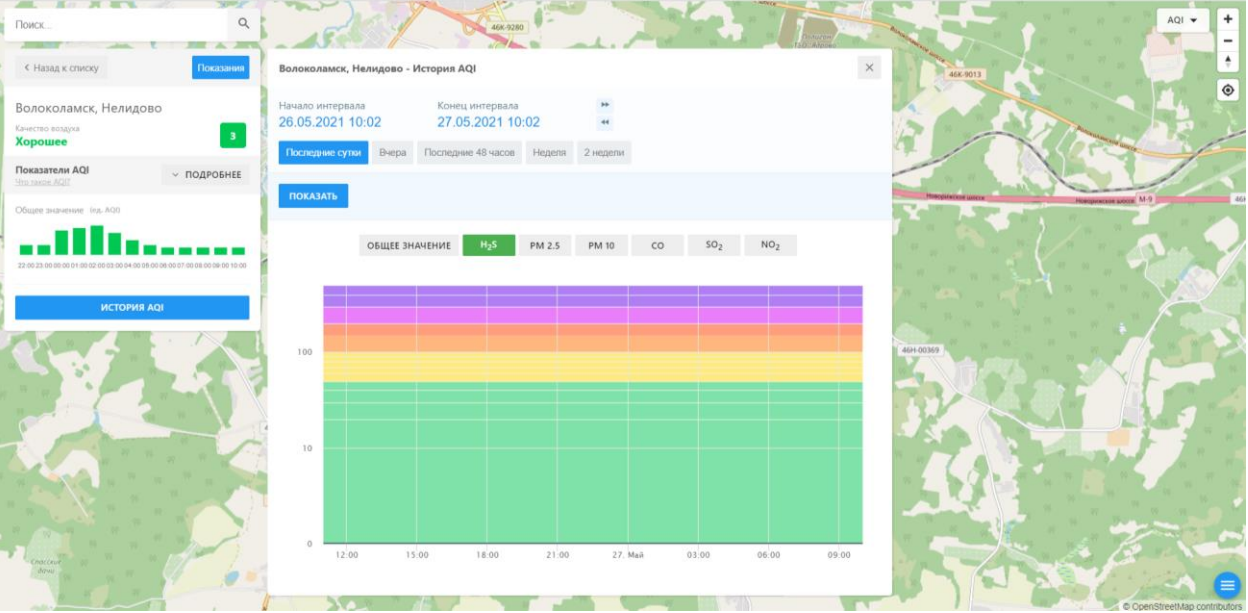

ecomon.urus.city/sites/30/aqi?it=55.985682&ln=35.9936316452646&z=12&m=0

Поиск...

Волоколамск, Нелидово

Качество воздуха **Хорошее** 3

Показатели AQI

Общее значение:  (таб. AQI)

ИСТОРИЯ AQI

Волоколамск, Нелидово - История AQI

Начало интервала: 26.05.2021 10:02 Конец интервала: 27.05.2021 10:02

Последние сутки Вчера Последние 48 часов Неделя 2 недели

ПОКАЗАТЬ

ОБЩЕЕ ЗНАЧЕНИЕ H₂S PM 2.5 PM 10 CO SO₂ NO₂

Время	Общее значение AQI
12:00	25
15:00	30
18:00	15
21:00	20
27 Май	25
03:00	25
06:00	20
09:00	20

© OpenStreetMap contributors

Поиск...

Волоколамск, Нелидово

Качество воздуха: **Хорошее** 3

Показатели AQI: **ПОДРОБНЕЕ**

Общее значение: **100** (из 100)

ИСТОРИЯ AQI

Волоколамск, Нелидово - История AQI

Начало интервала: 26.05.2021 10:02 Конец интервала: 27.05.2021 10:02

Последние сутки Вчера Последние 48 часов Неделя 2 недели

ПОКАЗАТЬ

ОБЩЕЕ ЗНАЧЕНИЕ H₂S PM 2.5 PM 10 **CO** SO₂ NO₂

Time	CO AQI
12:00	100 (Green)
15:00	100 (Green)
18:00	100 (Green)
21:00	100 (Green)
27 Май	100 (Green)
03:00	100 (Green)
06:00	100 (Green)
09:00	100 (Green)