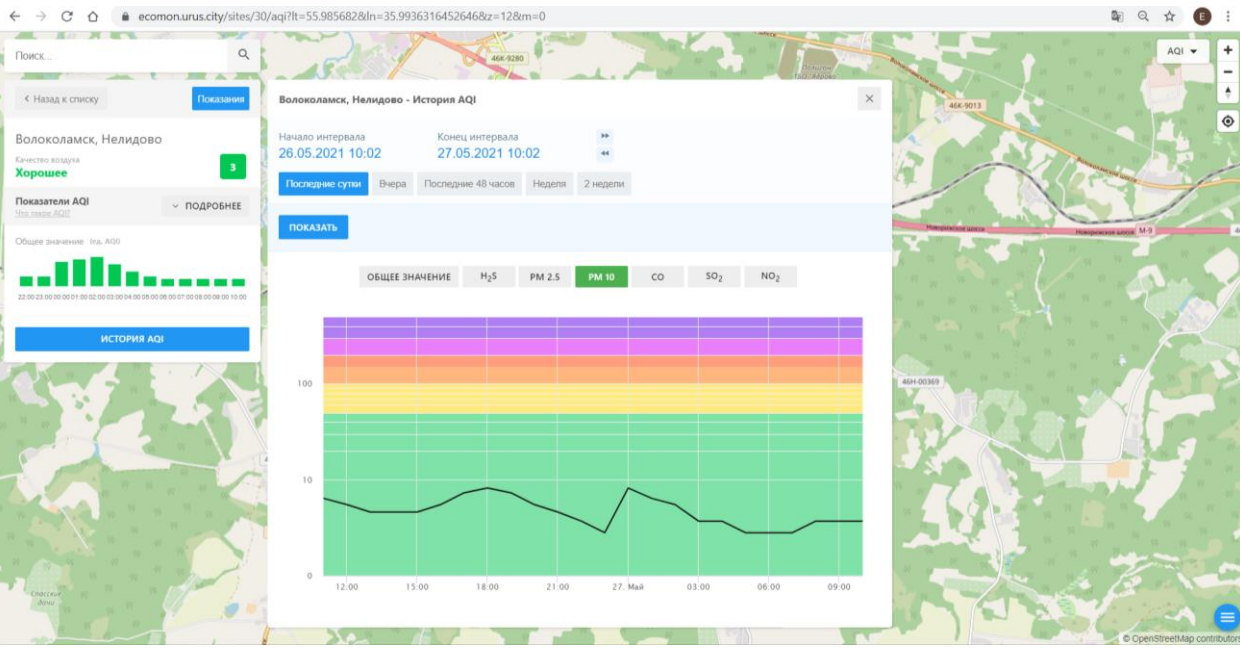

ecomon.urus.city/sites/30/aqi?it=55.985682&ln=35.9936316452646&z=12&m=0

Поиск...

Волоколамск, Нелидово

Качество воздуха **Хорошее** 3

Показатели AQI

Общее значение:  (таб. AQI)

ИСТОРИЯ AQI

Волоколамск, Нелидово - История AQI

Начало интервала: 26.05.2021 10:02 Конец интервала: 27.05.2021 10:02

Последние сутки Вчера Последние 48 часов Неделя 2 недели

ПОКАЗАТЬ

ОБЩЕЕ ЗНАЧЕНИЕ H₂S PM 2.5 PM 10 CO SO₂ NO₂

Время	Общее значение AQI
12:00	25
15:00	30
18:00	15
21:00	20
27 Май	25
03:00	25
06:00	20
09:00	20

© OpenStreetMap contributors

Поиск...

Волоколамск, Нелидово

Качество воздуха: **Хорошее** 3

Показатели AQI: **ПОДРОБНЕЕ**

Общее значение: **100** (из 100)

ИСТОРИЯ AQI

Волоколамск, Нелидово - История AQI

Начало интервала: 26.05.2021 10:02 Конец интервала: 27.05.2021 10:02

Последние сутки Вчера Последние 48 часов Неделя 2 недели

ПОКАЗАТЬ

ОБЩЕЕ ЗНАЧЕНИЕ H₂S PM 2.5 PM 10 **CO** SO₂ NO₂

Time	CO AQI
12:00	100 (Green)
15:00	100 (Green)
18:00	100 (Green)
21:00	100 (Green)
27 Май	100 (Green)
03:00	100 (Green)
06:00	100 (Green)
09:00	100 (Green)