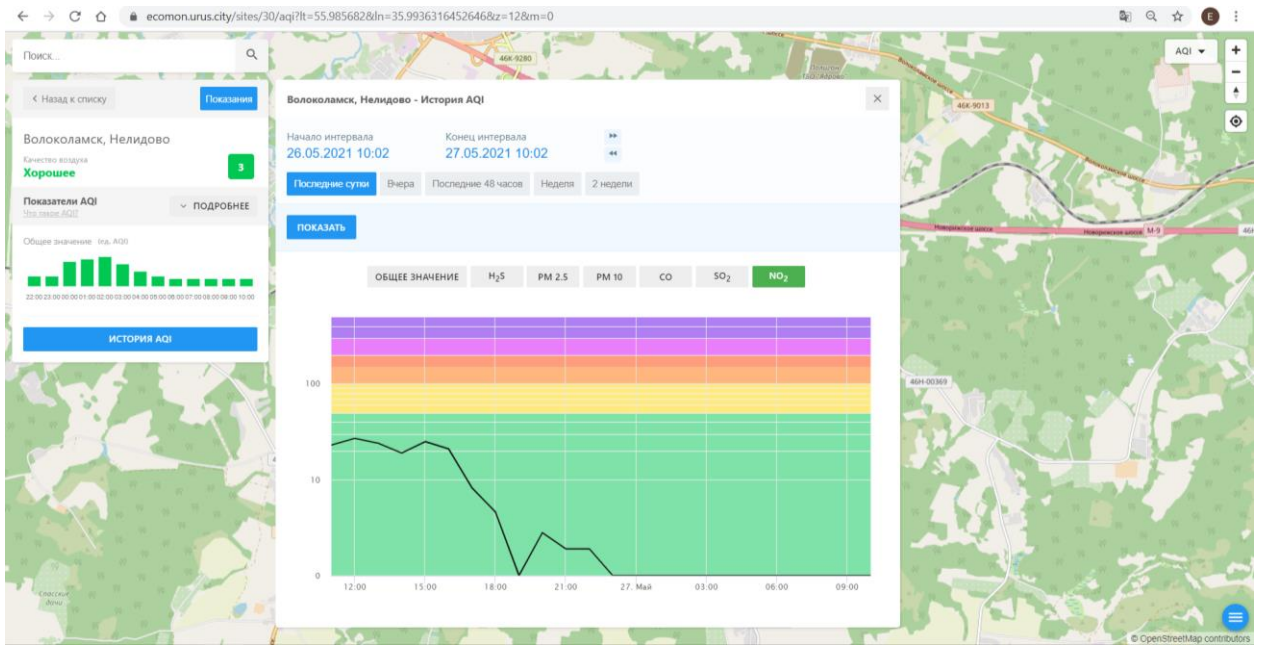

© OpenStreetMap contributors

Поиск...

Волоколамск, Нелидово

Качество воздуха: **Хорошее** 3

Показатели AQI: **ПОДРОБНЕЕ**

Общее значение: **100** (из 100)

ИСТОРИЯ AQI

Волоколамск, Нелидово - История AQI

Начало интервала: 26.05.2021 10:02 Конец интервала: 27.05.2021 10:02

Последние сутки Вчера Последние 48 часов Неделя 2 недели

ПОКАЗАТЬ

ОБЩЕЕ ЗНАЧЕНИЕ H₂S PM 2.5 PM 10 **CO** SO₂ NO₂

Time	CO AQI
12:00	100 (Green)
15:00	100 (Green)
18:00	100 (Green)
21:00	100 (Green)
27 Май	100 (Green)
03:00	100 (Green)
06:00	100 (Green)
09:00	100 (Green)

© OpenStreetMap contributors

Поиск...

← Назад к списку Показание

Волоколамск, Родниковая
Качество воздуха **Хорошее** 4

Показатели AQI
Общее значение: 4 (из 100)
ИСТОРИЯ AQI

Волоколамск, Родниковая - История AQI

Начало интервала: 26.05.2021 10:03 Конец интервала: 27.05.2021 10:03

Последние сутки Вчера Последние 48 часов Неделя 2 недели

ПОКАЗАТЬ

ОБЩЕЕ ЗНАЧЕНИЕ H₂S **PM 2.5** PM 10 CO SO₂ NO₂

Time	AQI Value
12:00	10
15:00	10
18:00	10
21:00	10
27. Маа	10
03:00	10
06:00	5
09:00	5