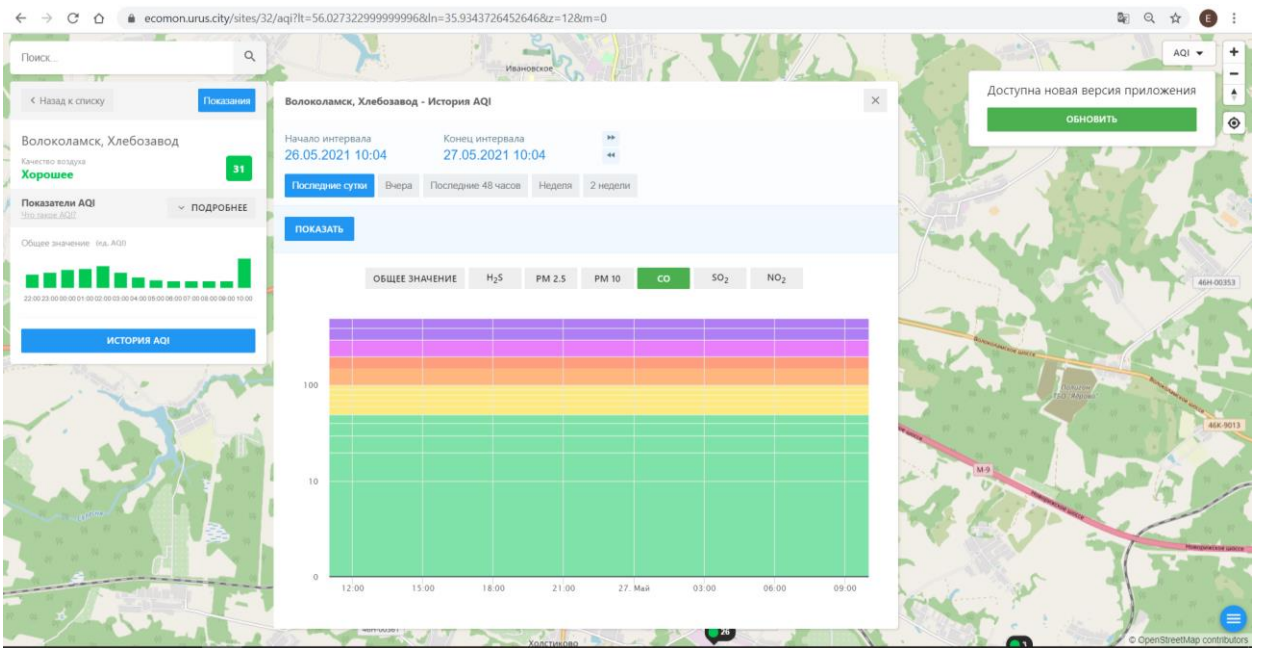

Начало интервала: 26.05.2021 10:03 Конец интервала: 27.05.2021 10:03

Последние сутки Вчера Последние 48 часов Неделя 2 недели

ПОКАЗАТЬ

ОБЩЕЕ ЗНАЧЕНИЕ H₂S **PM 2.5** PM 10 CO SO₂ NO₂

Time	AQI Value
12:00	10
15:00	10
18:00	10
21:00	10
27. Маа	10
03:00	10
06:00	5
09:00	5

Начало интервала: 26.05.2021 10:04

Конец интервала: 27.05.2021 10:04

Последние сутки | Вчера | Последние 48 часов | Неделя | 2 недели

ПОКАЗАТЬ

ОБЩЕЕ ЗНАЧЕНИЕ | H₂S | **PM 2.5** | PM 10 | CO | SO₂ | NO₂

100

10

0

12:00 15:00 18:00 21:00 27. Май 03:00 06:00 09:00

Доступна новая версия приложения

ОБНОВИТЬ

© OpenStreetMap contributors

Поиск...

← Назад к списку Показать

Последние сутки Вчера Последние 48 часов Неделя 2 недели

ПОКАЗАТЬ

ОБЩЕЕ ЗНАЧЕНИЕ H₂S PM 2.5 PM 10 CO **SO₂** NO₂

100
10
0

12:00 15:00 18:00 21:00 27 Май 03:00 06:00 09:00

Доступна новая версия приложения
ОБНОВИТЬ