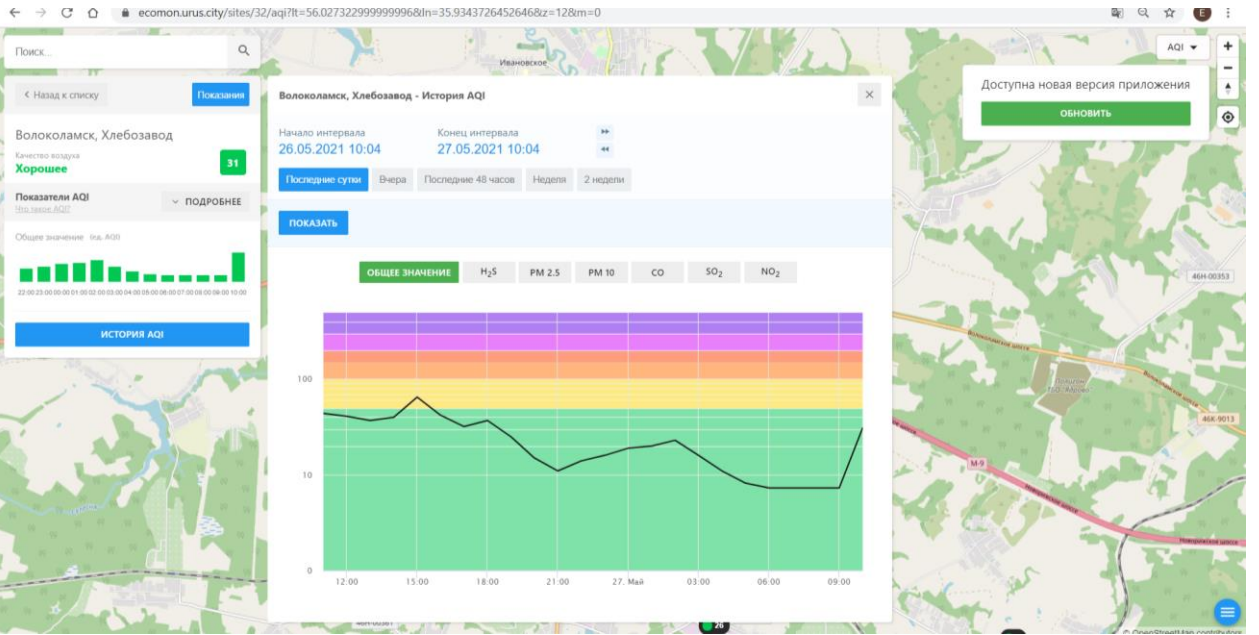

© OpenStreetMap contributors

Поиск...

← Назад к списку Показание

Волоколамск, Родниковая
Качество воздуха **Хорошее** 4

Показатели AQI
Общее значение: 4 (из 100)
ИСТОРИЯ AQI

Волоколамск, Родниковая - История AQI

Начало интервала: 26.05.2021 10:03 Конец интервала: 27.05.2021 10:03

Последние сутки Вчера Последние 48 часов Неделя 2 недели

ПОКАЗАТЬ

ОБЩЕЕ ЗНАЧЕНИЕ H₂S **PM 2.5** PM 10 CO SO₂ NO₂

Time	AQI Value
12:00	10
15:00	10
18:00	10
21:00	10
27. Маа	10
03:00	10
06:00	5
09:00	5

Начало интервала: 26.05.2021 10:04

Конец интервала: 27.05.2021 10:04

Последние сутки | Вчера | Последние 48 часов | Неделя | 2 недели

ПОКАЗАТЬ

ОБЩЕЕ ЗНАЧЕНИЕ | H₂S | **PM 2.5** | PM 10 | CO | SO₂ | NO₂

100