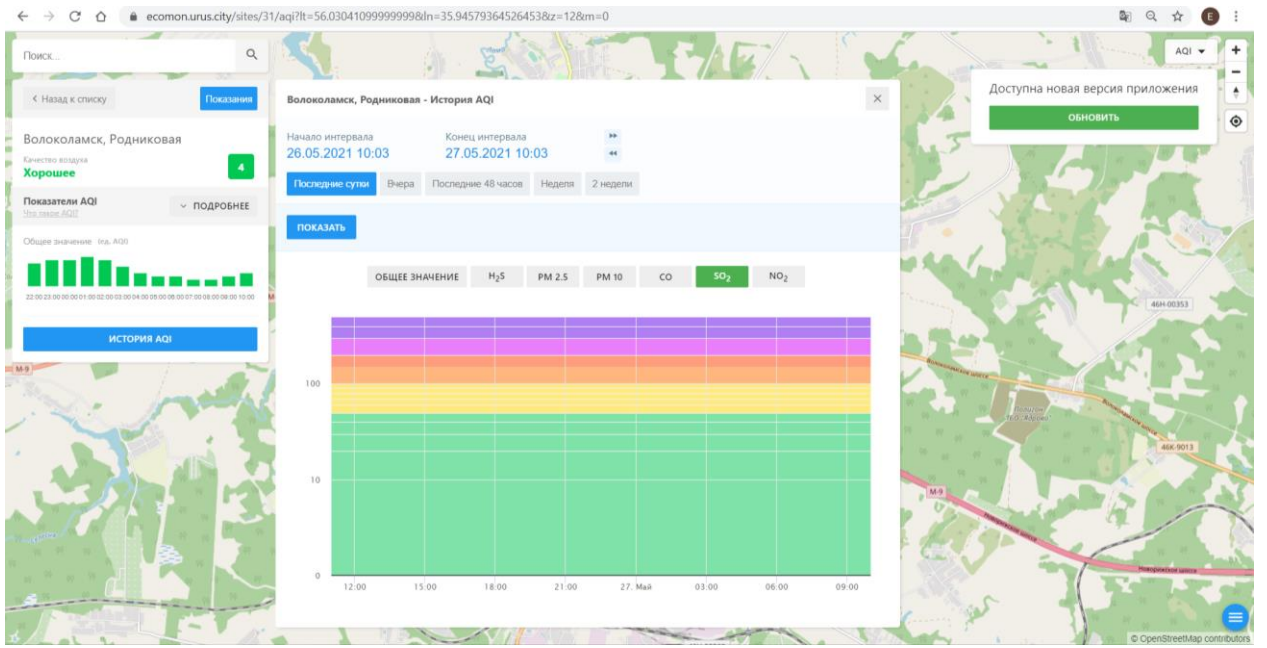

© OpenStreetMap contributors

Поиск...

← Назад к списку Показание

Волоколамск, Родниковая
Качество воздуха **Хорошее** 4

Показатели AQI
Общее значение: 4 (из 100)
ИСТОРИЯ AQI

Волоколамск, Родниковая - История AQI

Начало интервала: 26.05.2021 10:03 Конец интервала: 27.05.2021 10:03

Последние сутки Вчера Последние 48 часов Неделя 2 недели

ПОКАЗАТЬ

ОБЩЕЕ ЗНАЧЕНИЕ H₂S **PM 2.5** PM 10 CO SO₂ NO₂

Time	AQI Value
12:00	10
15:00	10
18:00	10
21:00	10
27. Маа	10
03:00	10
06:00	5
09:00	5

Начало интервала: 26.05.2021 10:04

Конец интервала: 27.05.2021 10:04

Последние сутки | Вчера | Последние 48 часов | Неделя | 2 недели

ПОКАЗАТЬ

ОБЩЕЕ ЗНАЧЕНИЕ | H₂S | **PM 2.5** | PM 10 | CO | SO₂ | NO₂

100