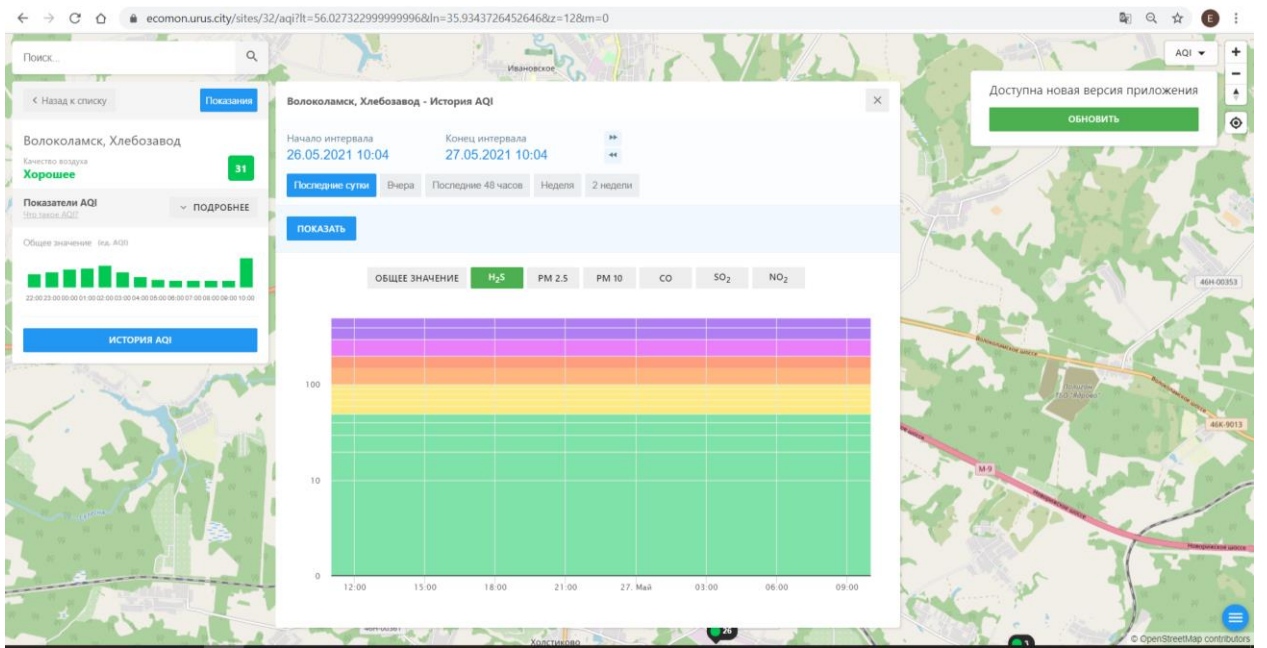

© OpenStreetMap contributors

Поиск...

← Назад к списку Показание

Волоколамск, Родниковая
Качество воздуха **Хорошее** 4

Показатели AQI
Общее значение: 4 (из 100)
ИСТОРИЯ AQI

Волоколамск, Родниковая - История AQI

Начало интервала: 26.05.2021 10:03 Конец интервала: 27.05.2021 10:03

Последние сутки Вчера Последние 48 часов Неделя 2 недели

ПОКАЗАТЬ

ОБЩЕЕ ЗНАЧЕНИЕ H₂S **PM 2.5** PM 10 CO SO₂ NO₂

Time	AQI Value
12:00	10
15:00	10
18:00	10
21:00	10
27. Маа	10
03:00	10
06:00	5
09:00	5

Начало интервала: 26.05.2021 10:04

Конец интервала: 27.05.2021 10:04

Последние сутки | Вчера | Последние 48 часов | Неделя | 2 недели

ПОКАЗАТЬ

ОБЩЕЕ ЗНАЧЕНИЕ | H₂S | **PM 2.5** | PM 10 | CO | SO₂ | NO₂

100