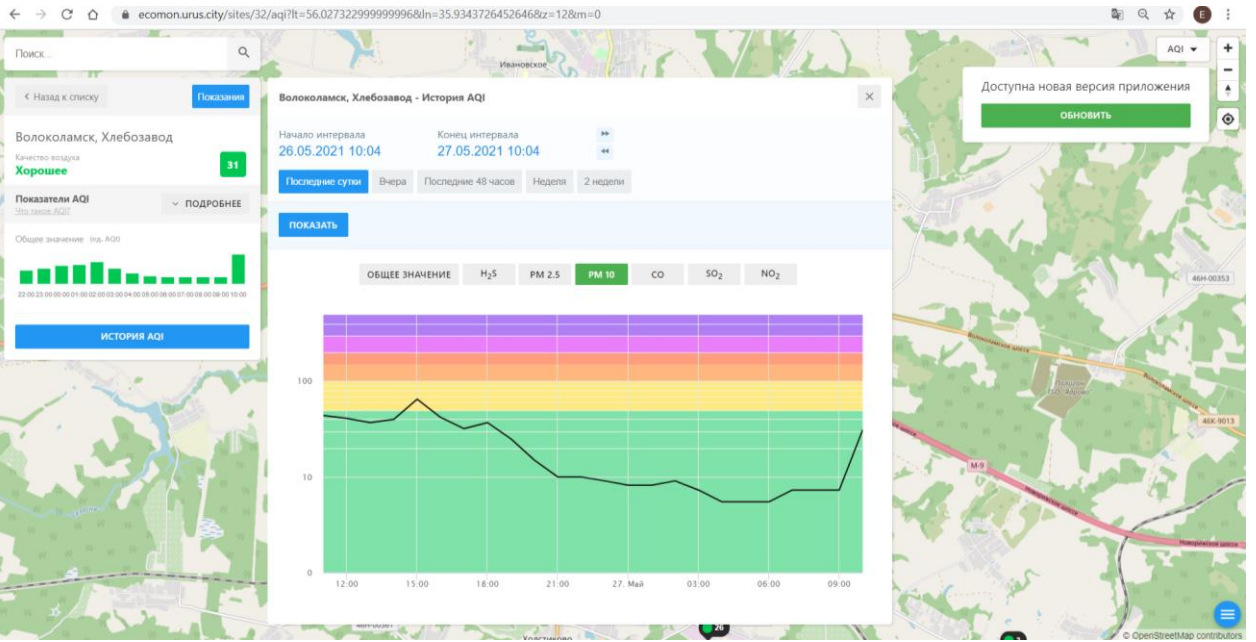

Начало интервала: 26.05.2021 10:04

Конец интервала: 27.05.2021 10:04

Последние сутки | Вчера | Последние 48 часов | Неделя | 2 недели

ПОКАЗАТЬ

ОБЩЕЕ ЗНАЧЕНИЕ | H₂S | **PM 2.5** | PM 10 | CO | SO₂ | NO₂

100

10

0

12:00 15:00 18:00 21:00 27. Май 03:00 06:00 09:00

Доступна новая версия приложения

ОБНОВИТЬ

© OpenStreetMap contributors

Поиск...

← Назад к списку Показать

Волоколамск, Хлебозавод
Качество воздуха **Хорошее** 31

Показатели AQI ПОДРОБНЕЕ
500 значений AQI

Общее значение: (из AQI)

ИСТОРИЯ AQI

Волоколамск, Хлебозавод - История AQI

Начало интервала: 26.05.2021 10:04 Конец интервала: 27.05.2021 10:04

Последние сутки Вчера Последние 48 часов Неделя 2 недели

ПОКАЗАТЬ

ОБЩЕЕ ЗНАЧЕНИЕ H₂S PM 2.5 PM 10 CO **SO₂** NO₂

100
10
0

12:00 15:00 18:00 21:00 27 Май 03:00 06:00 09:00

Доступна новая версия приложения
ОБНОВИТЬ