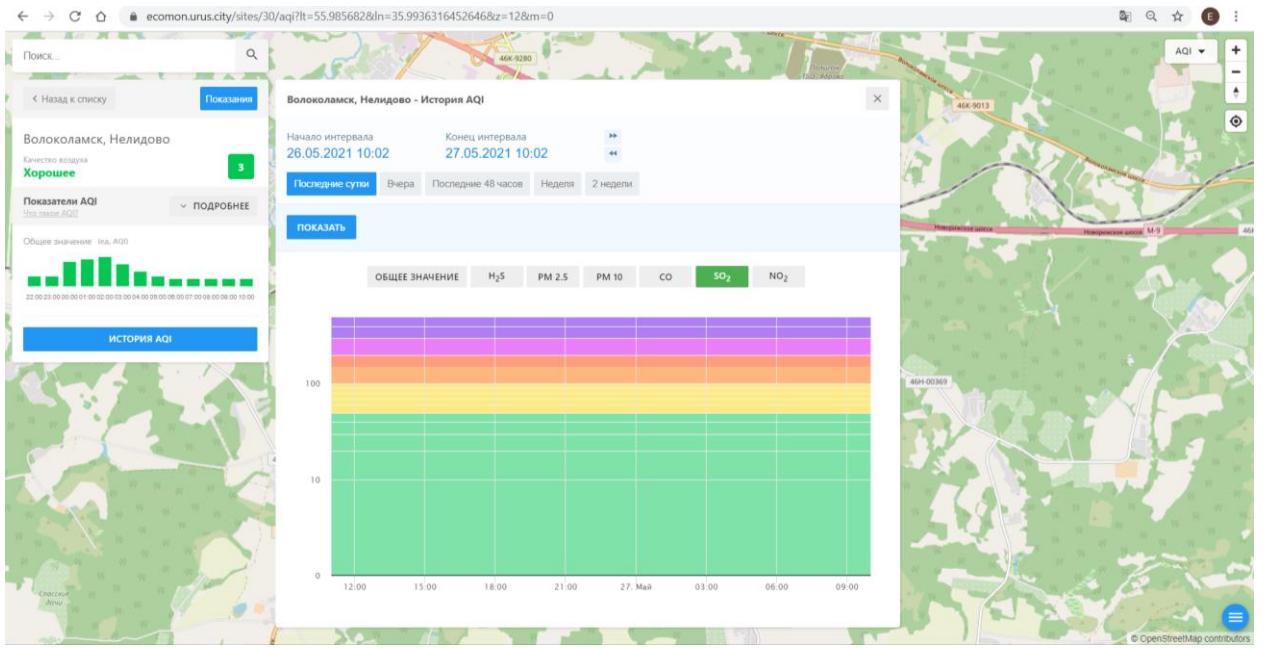

© OpenStreetMap contributors

Поиск...

Волоколамск, Нелидово

Качество воздуха: **Хорошее** 3

Показатели AQI: **ПОДРОБНЕЕ**

Общее значение: **100** (из 100)

ИСТОРИЯ AQI

Волоколамск, Нелидово - История AQI

Начало интервала: 26.05.2021 10:02 Конец интервала: 27.05.2021 10:02

Последние сутки Вчера Последние 48 часов Неделя 2 недели

ПОКАЗАТЬ

ОБЩЕЕ ЗНАЧЕНИЕ H₂S PM 2.5 PM 10 **CO** SO₂ NO₂

Time	CO AQI
12:00	100 (Green)
15:00	100 (Green)
18:00	100 (Green)
21:00	100 (Green)
27 Май	100 (Green)
03:00	100 (Green)
06:00	100 (Green)
09:00	100 (Green)

© OpenStreetMap contributors

Поиск...

← Назад к списку Показание

Волоколамск, Родниковая
Качество воздуха **Хорошее** 4

Показатели AQI
Общее значение: 4 (из 100)
ИСТОРИЯ AQI

Волоколамск, Родниковая - История AQI